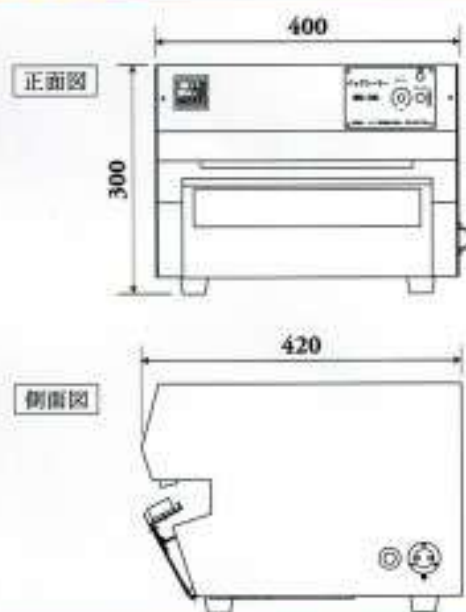

■ 寸法図面

ニーズに合わせた様々なオプション
特殊仕様のご相談も承っております。

製品動画を
公開中!

真空パック・ガス充填・バック・シール機メーカー
ヒライ商事株式会社

〒335-0012 埼玉県戸田市中町1-20-13
Tel.048-443-9788 / Fax.048-443-9178
[Mail] info@hirai-machine.com

詳細はHPから
<https://www.hirai-machine.com>

ヒライ商事

取扱代理店